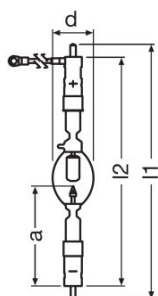

### Abmessungen & Gewicht

Durchmesser	78,0 mm
Länge	436,0 mm
Länge mit Sockel jedoch ohne Sockelstift	393,00 mm
Abstand Lichtschwerpunkt (LCL)	170,5 mm <sup>1)</sup>
Kabel-/Leitungslänge, Eingangsseite	400 mm
Elektrodenabstand kalt	9,0 mm
Produktgewicht	1000,00 g
Kabellänge	400,0 mm