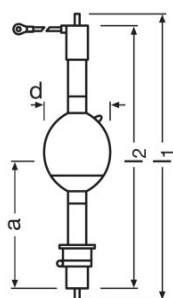

HBO 5000 W/MF

Andere Mikrolithografielampen bis 1.000 W

Technische Daten

Elektrische Daten

Nennspannung	50,0 V
Nennstrom	100 A
Stromart	Gleichspannung (DC)
Bemessungsleistung	5000,00 W
Nennleistung	5000,00 W

Abmessungen & Gewicht

Durchmesser	80,0 mm
Länge	360,0 mm
Länge mit Sockel jedoch ohne Sockelstift	318,00 mm
Abstand Lichtschwerpunkt (LCL)	143,5 mm ¹⁾
Elektrodenabstand kalt	7,5 mm

¹⁾ Abstand Sockelboden zu Elektroden- oder Anodenspitze (kalt)

Zusätzliche Produktdaten

Socket Anode (Normbezeichnung)	SFa33.5-9.4/50 ¹⁾
Socket Kathode (Normbezeichnung)	SFa33.5-7.85/50
Anmerkung zum Produkt	Lampe hat auch im kalten Zustand einen Überdruck - zusätzliche Sicherheitsvorschriften, welche der Lampe beigelegt sind, müssen beachtet werden. Bitte TEchnisches Bulletin DO-SEM TB 004 aufmerksam lesen

Verpackungsinformationen

Produkt-Code	Produkt-Bezeichnung	Verpackungseinheit (Stück pro Einheit)	Abmessungen (Länge x Breite x Höhe)	Volumen	Gewicht brutto
4050300772264	HBO 5000 W/MF	Schiebehülse 1	825 mm x 596 mm x 797 mm	391.88 dm ³	11100.00 g
4050300772271	HBO 5000 W/MF	Versandschachtel 4	800 mm x 600 mm x 826 mm	396.48 dm ³	24836.00 g
4050300772318	HBO 5000 W/MF	Versandschachtel 1	825 mm x 825 mm x 596 mm	405.65 dm ³	11594.40 g